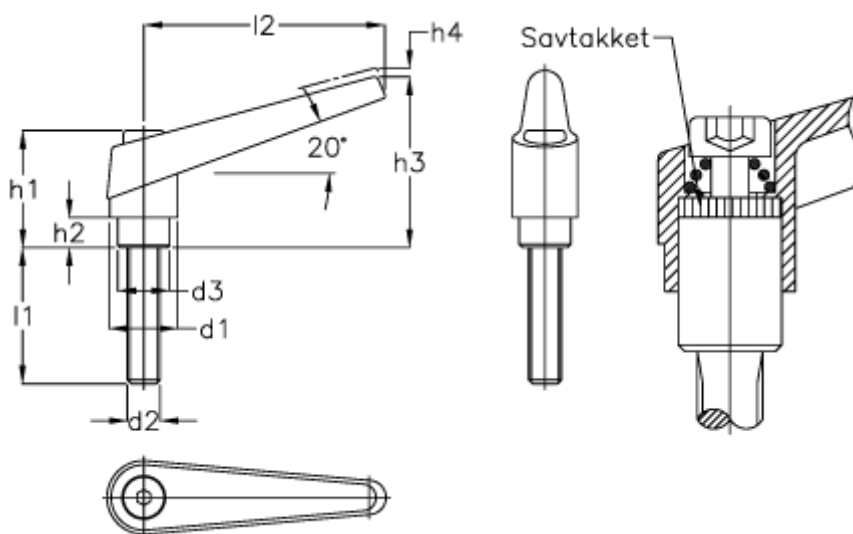

Varenummer: 20434785
Beskrivelse: E+G Indstilleligt håndtag
GN101-14-M6x16-SW, Matsort

Mål

$d_1 = 14$	$l_2 = 45$
$d_2 = M6$	
$d_3 = 10.0$	
$h_1 = 25.0$	
$h_2 = 4.5$	
$h_3 = 35$	
$h_4 = 3.5$	
$l_1 = 16$	